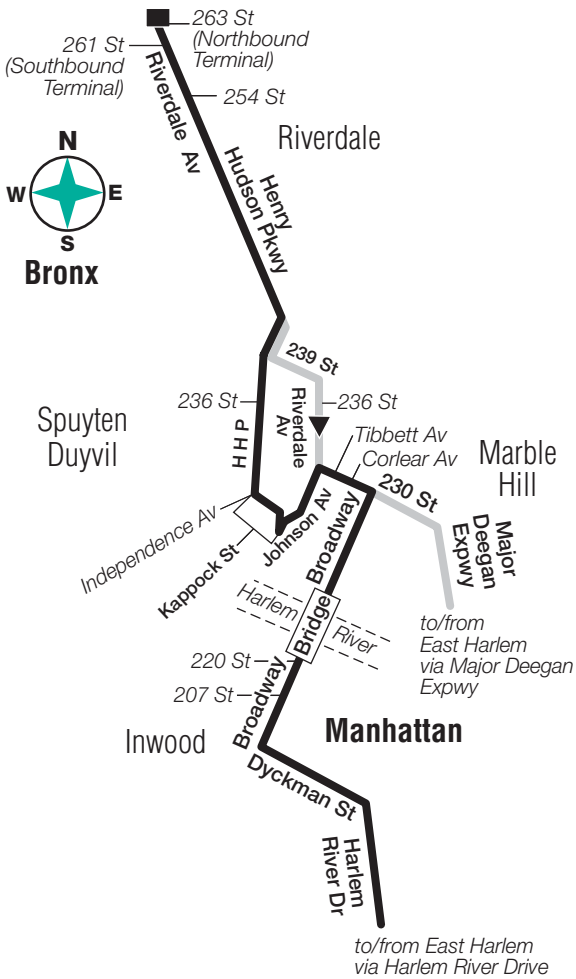

### **Stops in Manhattan**

### **Stops in the Bronx**

#### **Drop-off Only**

W 230 St & Broadway  
W 230 St & Corlear Av  
Irwin Av & Johnson Av  
Kappock St & Johnson Av  
Kappock St & Knolls Crescent  
Henry Hudson Pkwy E & W 227 St  
Henry Hudson Pkwy E & W 232 St  
Henry Hudson Pkwy E & W 235 St  
Henry Hudson Pkwy E & W 239 St  
Henry Hudson Pkwy E & W 246 St  
Henry Hudson Pkwy E & W 252 St  
Riverdale Av & W 254 St  
Riverdale Av & W 256 St  
Riverdale Av & W 259 St  
Riverdale Av & W 261 St  
Riverdale Av & W 263 St

to/from Dyckman St via Harlem River Dr

to/from 230 St via Major Deegan Expwy